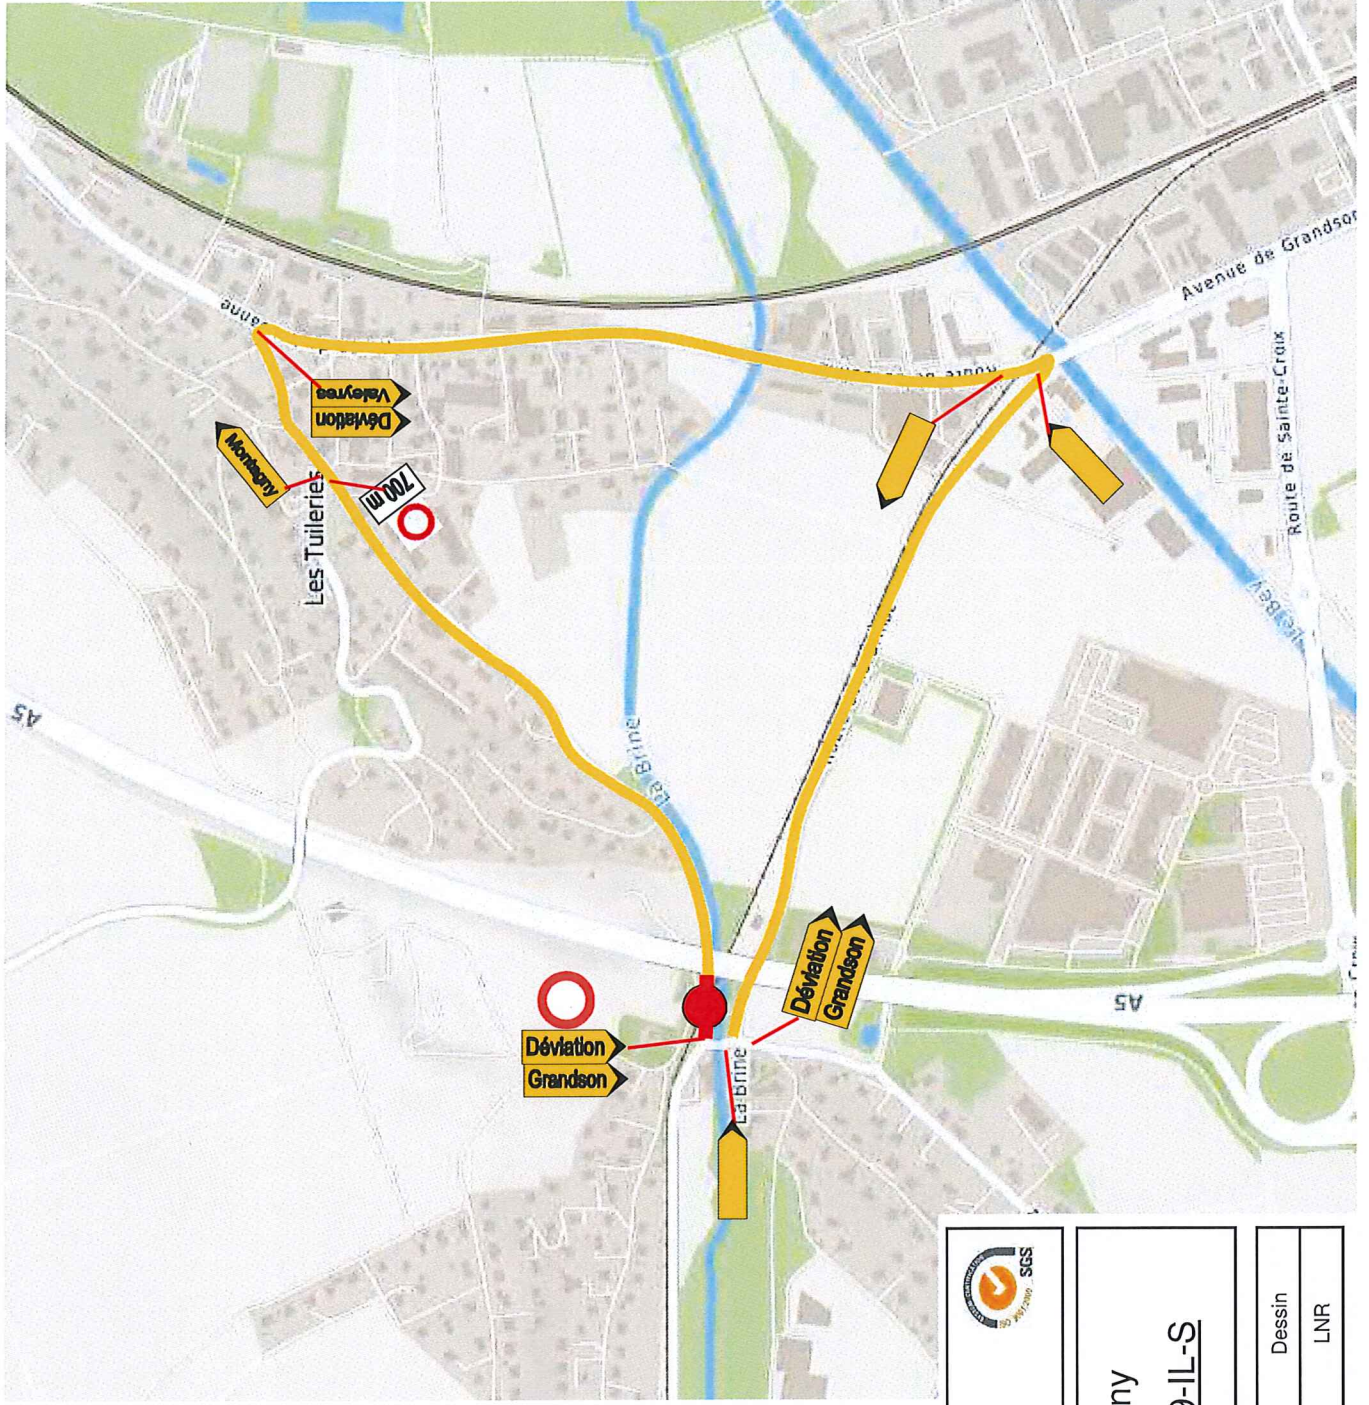

## **Restriction de circulation**

### **Commune de Valeyres-sous-Montagny Passage à niveau « La Brinaz » sur RC 269-IL-S**

En raison de travaux de réfection des infrastructures du passage à niveau de La Brinaz, le tronçon de la route cantonale N° 269-IL-S (route de La Brinaz) Valeyres-sous-Montagny – Les Tuileries situé entre les intersections avec la route de la Perrausaz (RC 271-IL-S) et chemin des Crusilles sur sera interdit à toute circulation OSR 2.01 « interdiction générale de circuler dans les deux sens »

**du lundi 9 avril 2018  
au  
mercredi 11 avril 2018**

Une signalisation de déviation sera mise en place par Les Tuileries – Le Bey – Valeyres-sous-Montagny dans les deux sens.

Les usagers de la route sont priés de se conformer à la signalisation de déviation mise en place à cet effet et de faire preuve de prudence. Nous les remercions d'avance de leur compréhension.

#### **Avis :**

Communes de : Valeyres-sous-Montagny, Montagny-près-Yverdon, Grandson  
ECA, Pully  
Gendarmerie, Yverdon  
Gendarmerie, CET-Blécherette  
Voyer Région Nord  
Manifestations - Transports spéciaux  
Police Viassuisse/ 144  
CarPostal